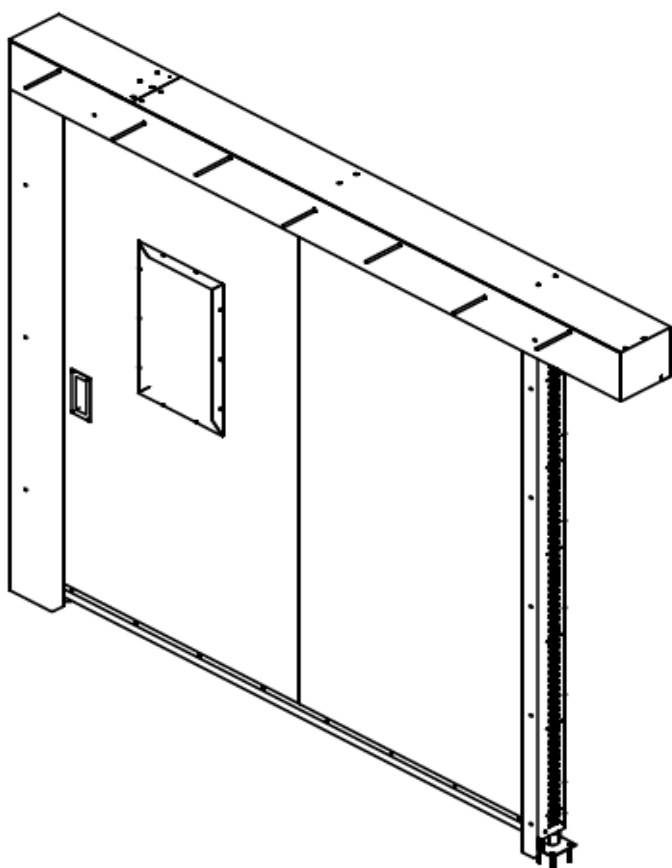

Jednokřídlové vodorovně posuvné ocelové požární uzávěry – typ STEJIT -01

Skladba:	Dveřní křídlo je korpusový systém s ocelovým rámem obložený izolační deskou, pohybující s omezením na koncích pojezdového vedení. Celý systém je zakryt ocelovým kapotováním.
Požární odolnost:	EI15-30/EW15-60
Orientace otvírání:	Levé/pravé
Povrchová úprava:	Prášková barva
Umístění:	Vnitřní prostředí - stěnové konstrukce
Zabudování:	Do konstrukce nim. 250 mm (viz. WWW.ppi.cz). Detail obrázek č.3.

Rozměrová hloubka výrobku viz obrázek:

č.1 Celková skladba výrobku - stavební hloubka 84 mm

Certifikát: č.204/C5/2019/080-023045

Údržba: Informace na WWW.ppi.cz

Kontaktní údaje výrobce

Adresa: **PPI-protipožární dveře s.r.o.**